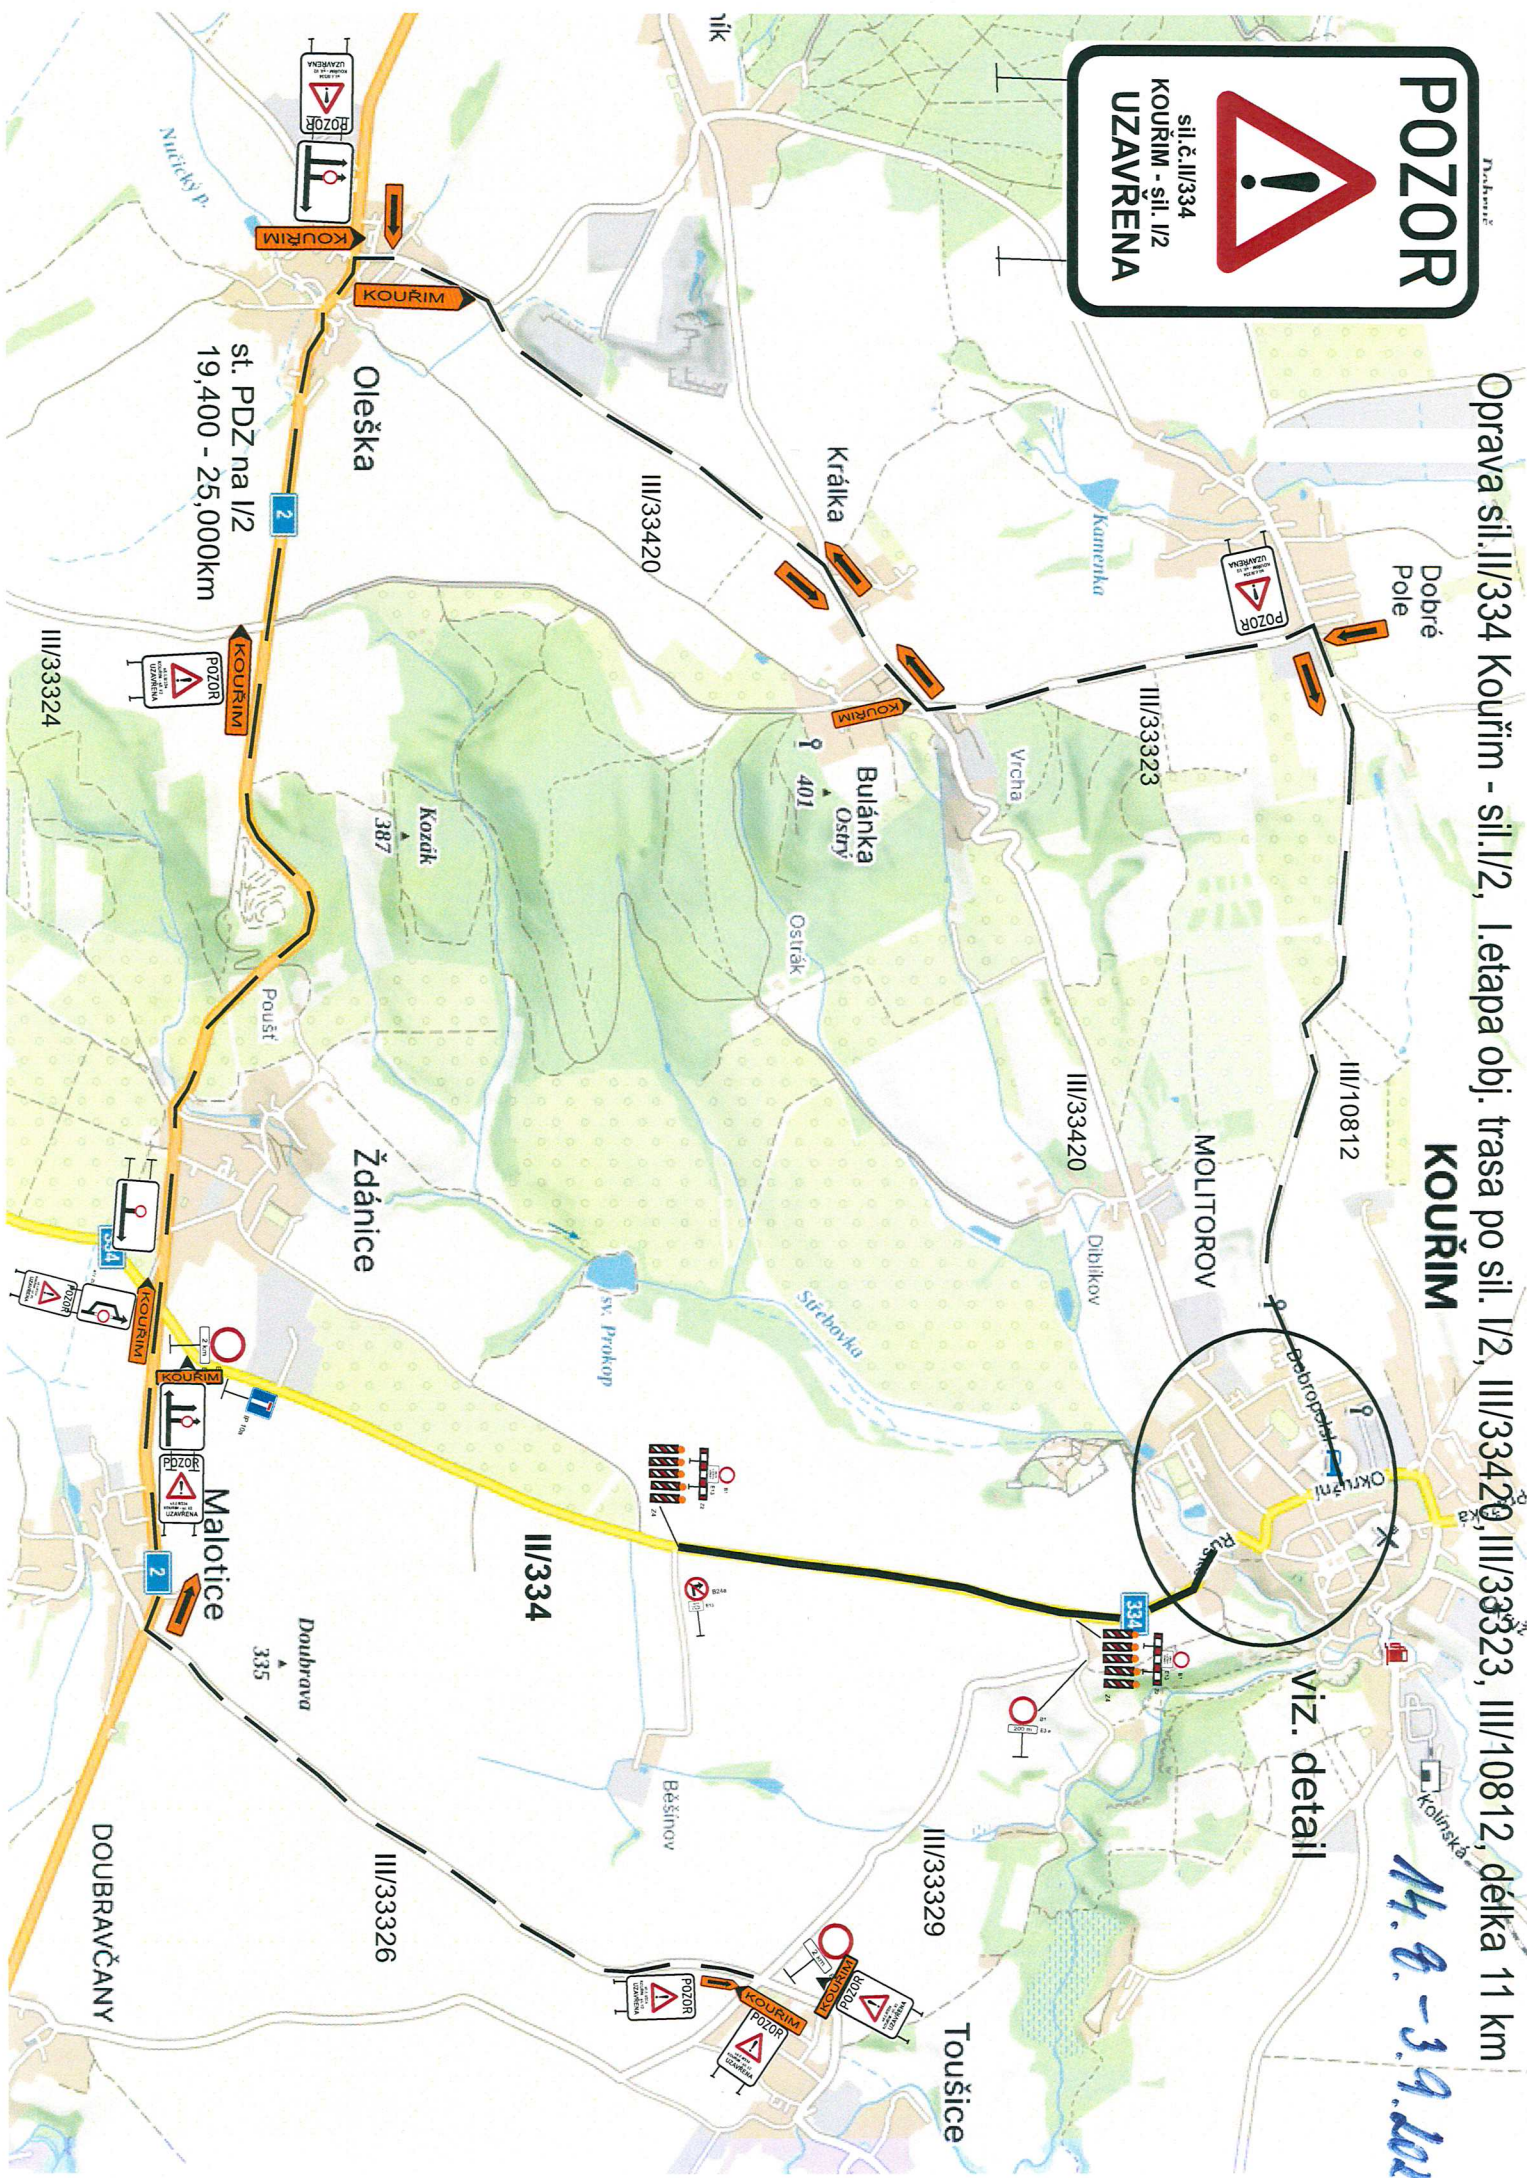

Oprava sil. I/334 Kourim - sil. I/2, 1. etapa obj. trasa po sil. I/2, III/33420, III/33323, III/10812, délka 11 km

# KOUŘIM

14. 8. - 3. 9. 2022

st. PDZ na I/2  
19,400 - 25,000km

viz. detail

DOUBRAVČANY